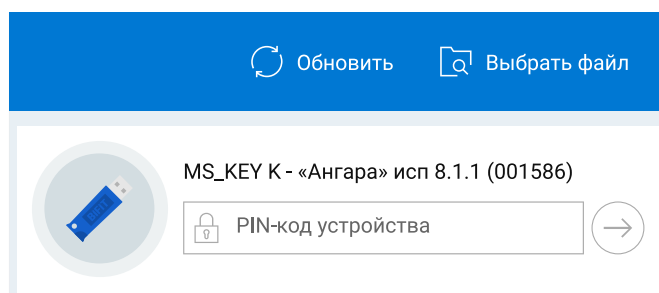

## по другой электронной подписи

**Электронная подпись хранится на USB-токене:**

1. Подключите USB-токен
2. Нажмите «Выбрать электронную подпись»

3. Нажмите «Найти ЭП»

**При необходимости**

введите PIN-код USB-токена

Нажмите

4. Выберите ЭП для входа
5. Введите пароль для доступа к ЭП
6. Нажмите