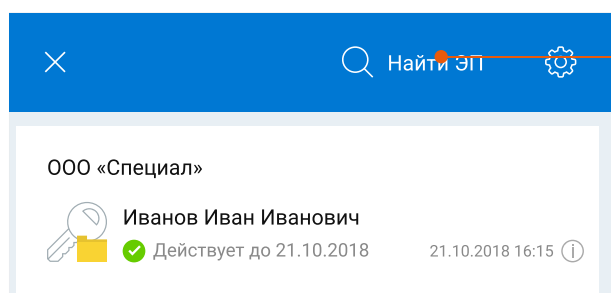

### При необходимости

введите PIN-код USB-токена

Нажмите →

## по другой электронной подписи

**Электронная подпись хранится на USB-токене:**

1. Подключите USB-токен
2. Нажмите «Выбрать электронную подпись»

3. Нажмите «Найти ЭП»

**При необходимости**

введите PIN-код USB-токена