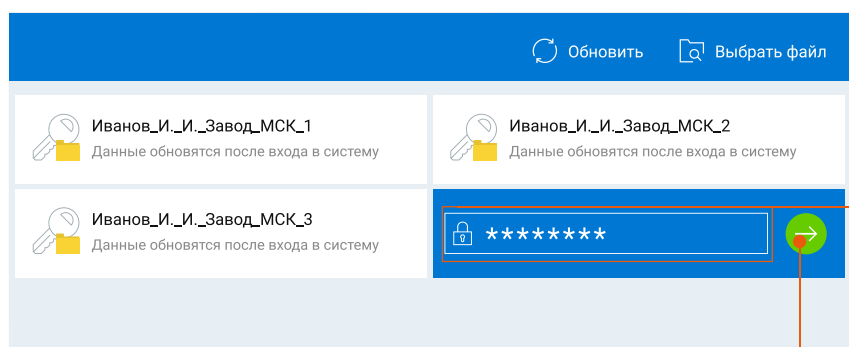

## по другой электронной подписи

### Электронная подпись хранится в файле

1. Нажмите «Выбрать электронную подпись»

2. Нажмите «Найти ЭП»

3. Нажмите «Выбрать файл» и выберите файл с Вашей электронной подписью

4. Выберите ЭП для входа

5. Введите пароль для доступа к ЭП