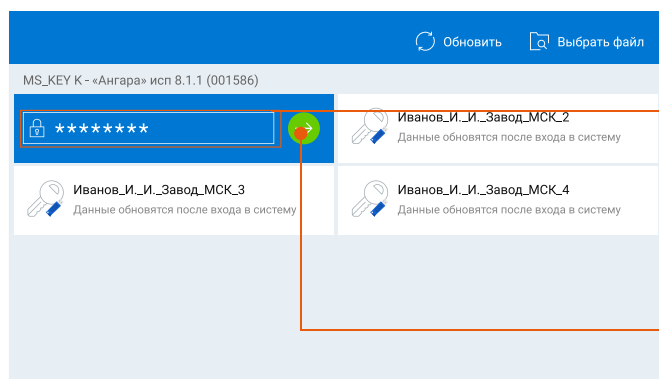

### При необходимости

введите PIN-код USB-токена

Нажмите →

## по другой электронной подписи

**Электронная подпись хранится на USB-токене:**

1. Подключите USB-токен
2. Нажмите «Выбрать электронную подпись»

3. Нажмите «Найти ЭП»

**При необходимости**

введите PIN-код USB-токена

Нажмите

4. Выберите ЭП для входа
5. Введите пароль для доступа к ЭП
6. Нажмите