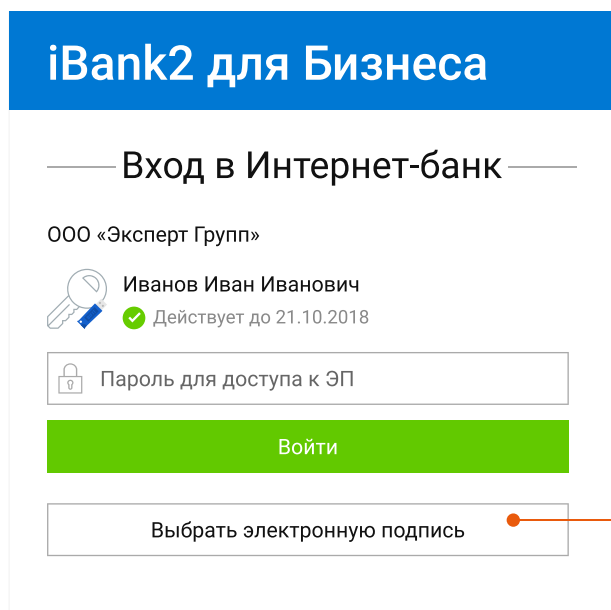

по другой электронной подписи

Электронная подпись хранится в файле

1. Нажмите «Выбрать электронную подпись»