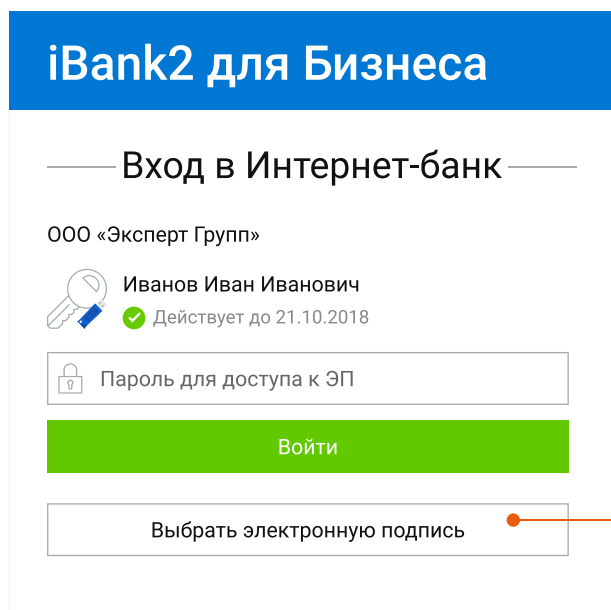

по другой электронной подписи

Электронная подпись хранится на USB-токене:

1. Подключите USB-токен
2. Нажмите «Выбрать электронную подпись»